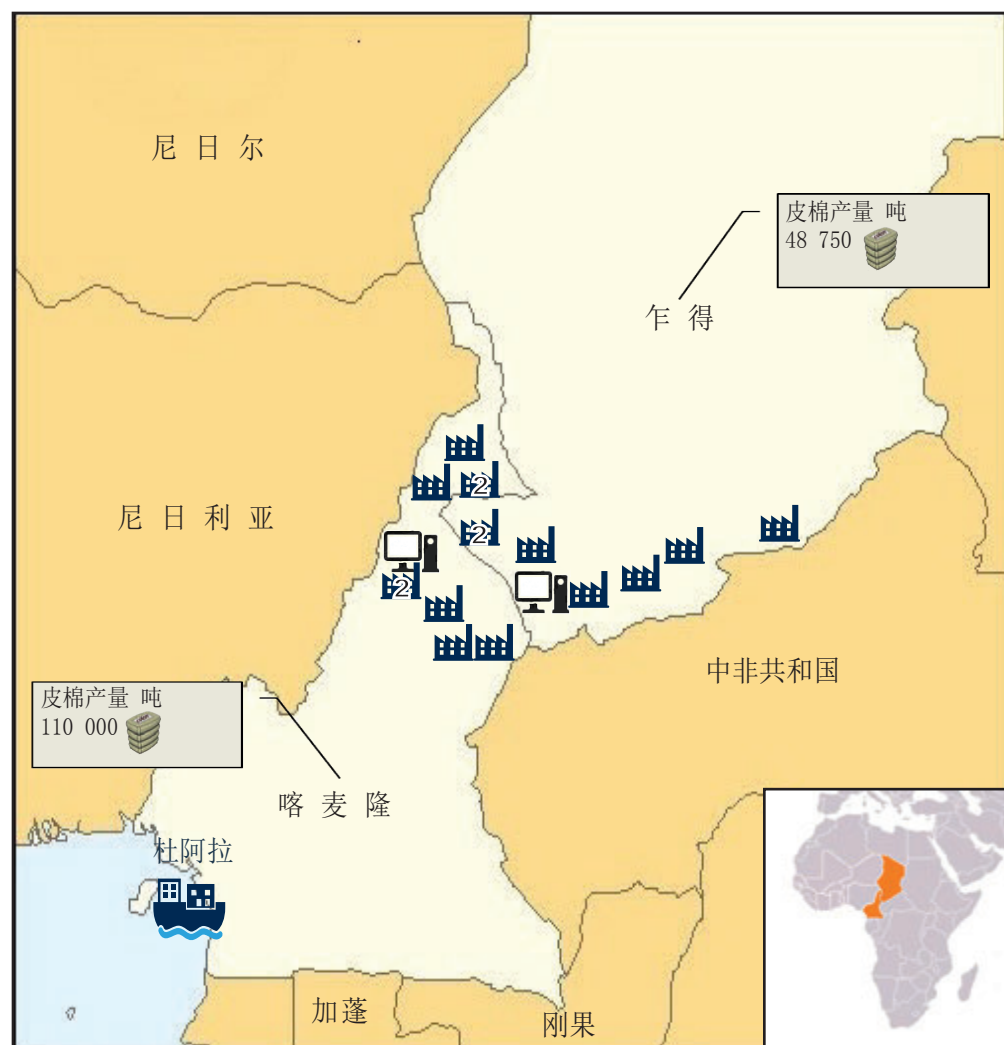

# 中西非产棉国地图

## 2014-2015 年度西非棉市场销售种类

标准	西非						
	贝宁	布基纳法索	科特迪瓦	马里	塞内加尔	多哥	
标准 0	01	KABA/S	BOBY/S	MIKO		SIGAL/S	OTI
	02				SARAMA		ALTO/S
	03	KABA	BOLA/S	MANBO/S	JULI/S		
	04				NERE		
标准 1	01	BELA	BOBY	MANBO/N	JULI	SIGAL	
	02				KATI		ALTO
	03	BELA/C	BOLA	MANBO/C			
	04				KATI/C		
标准 2	01		TOMA			TAMA	
	02	BELA/T	VOTA	BEMA/N		SAVAL	TANGO
	03		RUDY	BEMA/C			OGO
	04		VIVA				GOTO
标准 3	01		RADA		LIBA	SEVE	
	02		BUFA	BILO	KOLA		TOLE
	03	ZANA					
	04	ZANA/C	BABU	CORE	LIBA/C	MAKO	BUTO
标准 4	01	ZANA/T	BOBO/3		BATA		
	02	KENE					LAGO
	03						
	04	BATI	BOBO/4	BUKA			