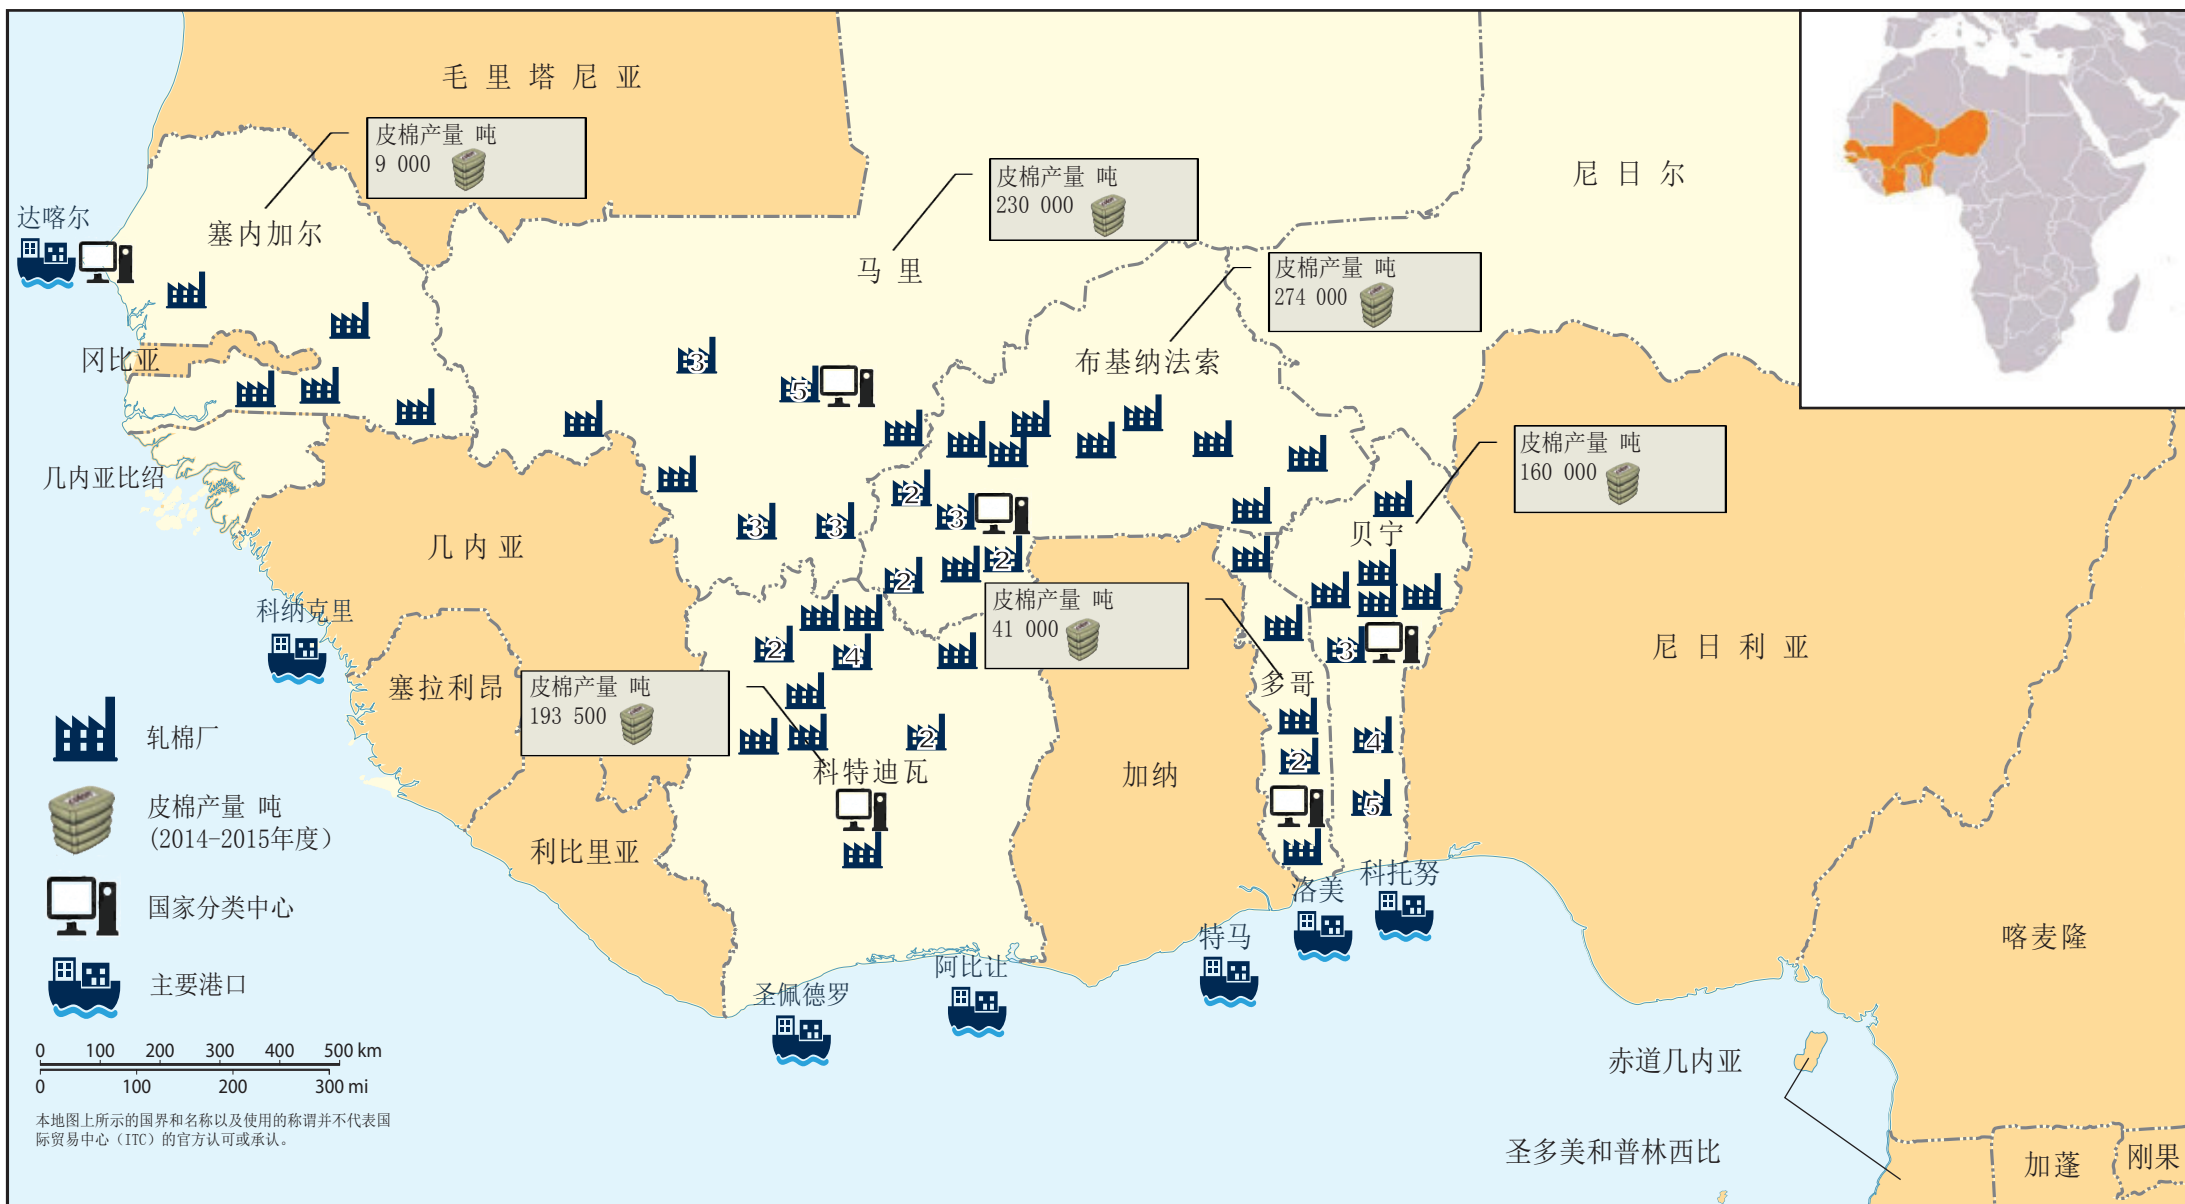

# 中西非产棉国地图

## 2014-2015 年度西非棉市场销售种类

标准	西非						
	贝宁	布基纳法索	科特迪瓦	马里	塞内加尔	多哥	
标准 0	01	KABA/S	BOBY/S	MIKO		SIGAL/S	OTI
	02				SARAMA		ALTO/S
	03	KABA	BOLA/S	MANBO/S	JULI/S		
	04				NERE		
标准 1	01	BELA	BOBY	MANBO/N	JULI	SIGAL	
	02				KATI		ALTO
	03	BELA/C	BOLA	MANBO/C			
	04				KATI/C		
标准 2	01		TOMA			TAMA	
	02	BELA/T	VOTA	BEMA/N		SAVAL	TANGO
	03		RUDY	BEMA/C			OGO
	04		VIVA				GOTO
标准 3	01		RADA		LIBA	SEVE	
	02		BUFA	BILO	KOLA		TOLE
	03	ZANA					
	04	ZANA/C	BABU	CORE	LIBA/C	MAKO	BUTO
标准 4	01	ZANA/T	BOBO/3		BATA		
	02	KENE					LAGO
	03						
	04	BATI	BOBO/4	BUKA			