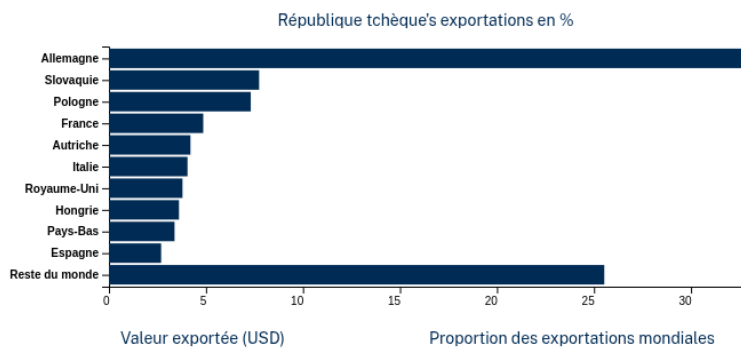

## Aperçu

Partenaires commerciaux

Exportations actuelles

Potentiel d'exportation

Accès aux marchés

## Principaux partenaires commerciaux de République tchèque (2023)

MARKET ANALYSIS

L'outil Trade Map de l'ITC est une base de données en ligne de statistiques sur le commerce international, fournissant un ensemble d'indicateurs précieux sur les résultats à l'exportation, la demande internationale, les marchés alternatifs et le rôle de la concurrence du point de vue