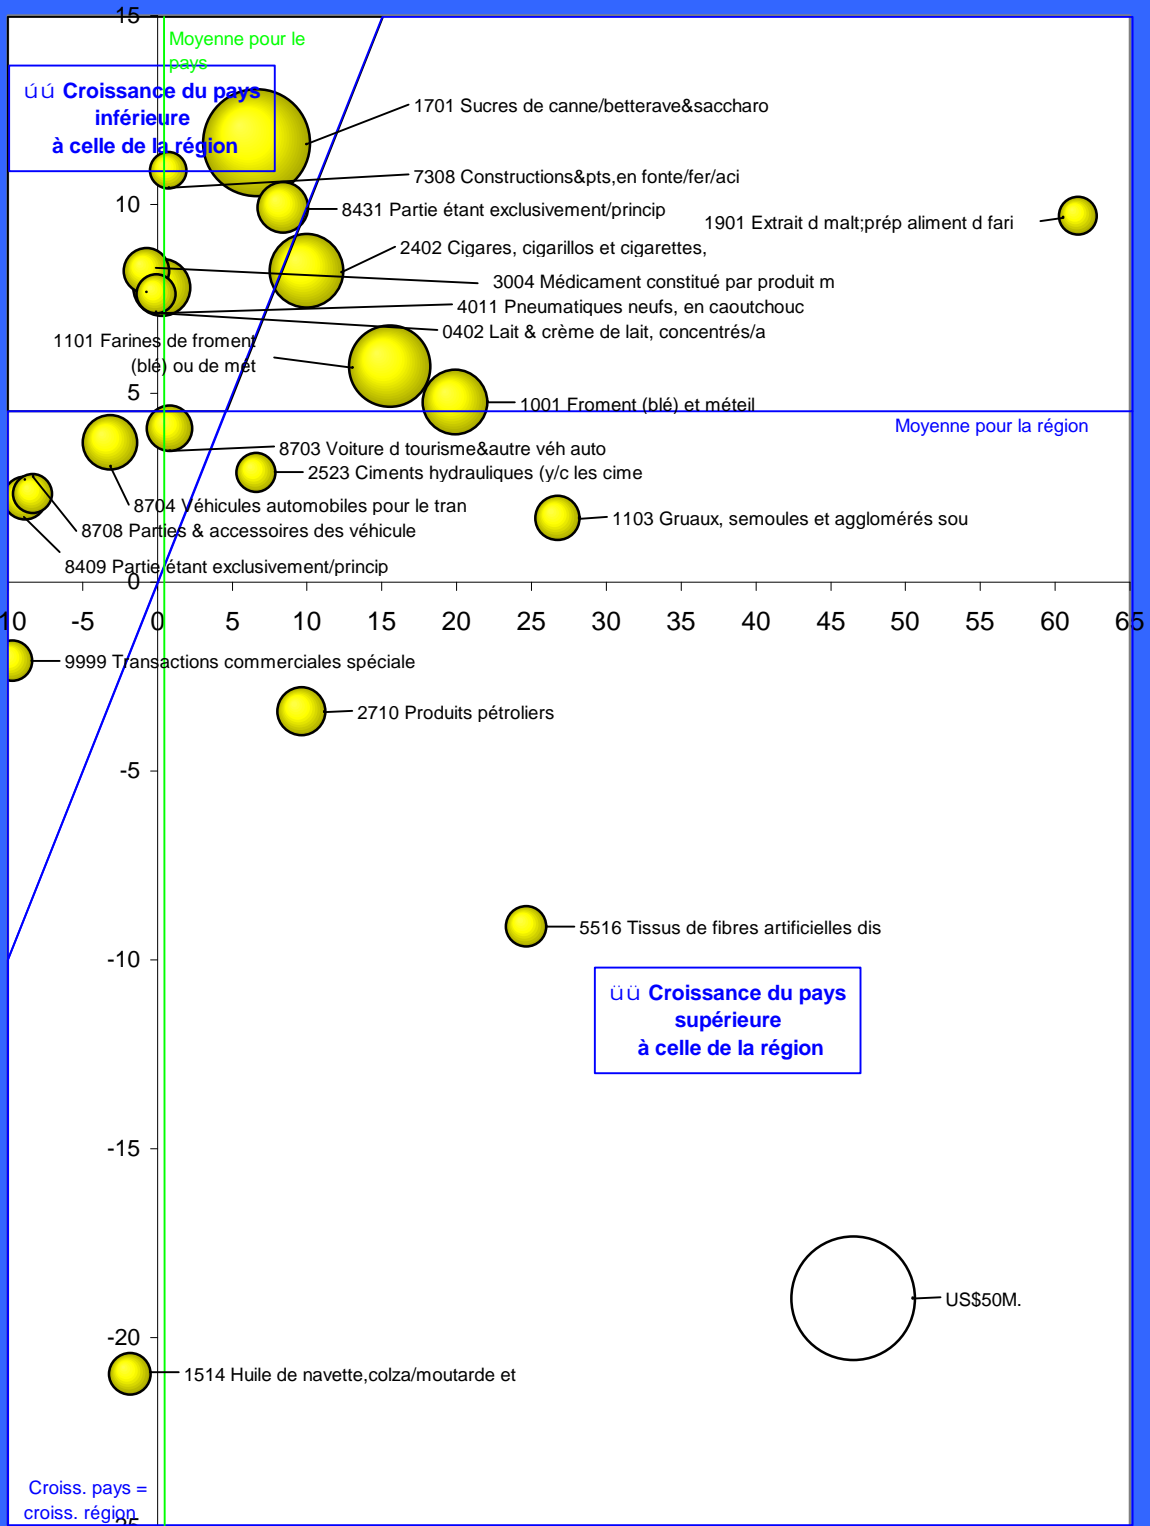

Croissance de la demande à l'importation de la Mauritanie

Croissance annuelle des importations de la région, %, 1994-1998

Croissance annuelle des importations de la Mauritanie, %, 1994-1998

Note: la surface des cercles est proportionnelle à la valeur des importations pour 1998